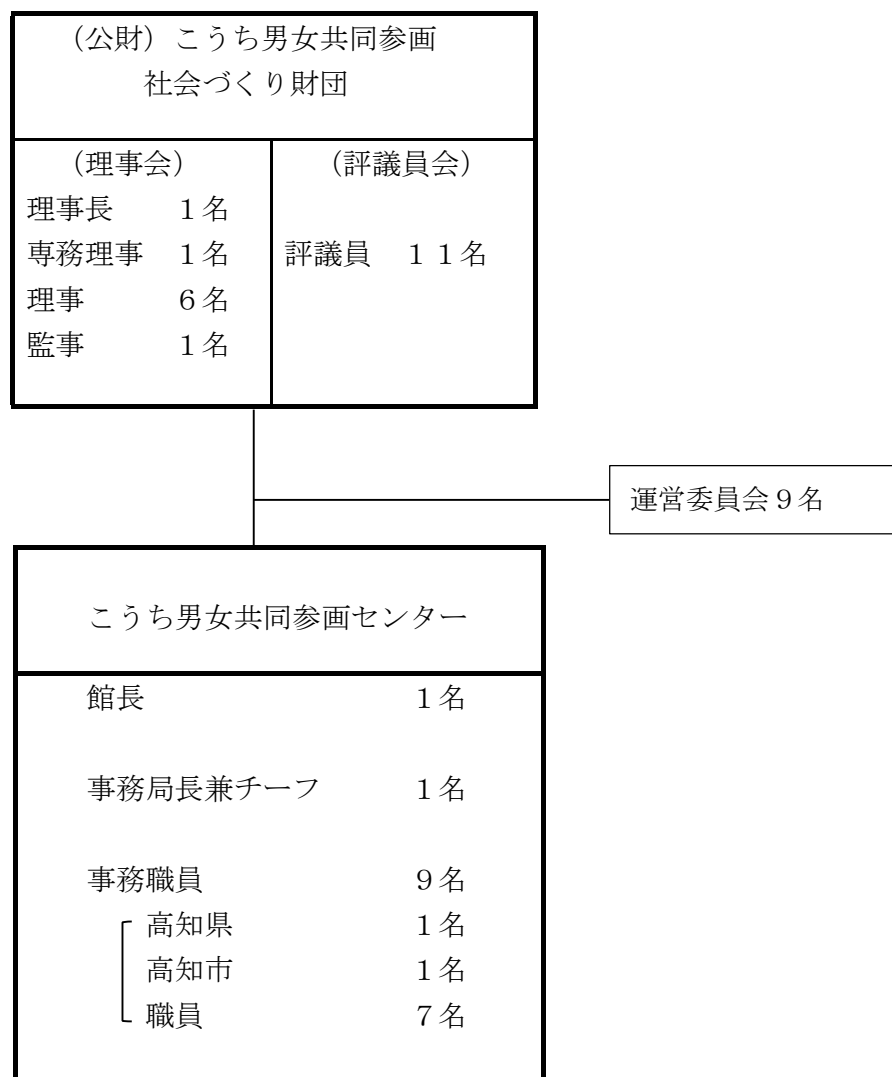

公益財団法人こうち男女共同参画社会づくり財団
組 織 図

(令和8年4月1日現在)

(1) 運営体系

(2) 業務執行体制